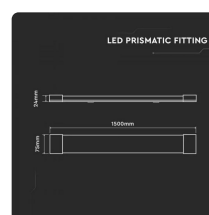

SKU 20354 VT-8-50

Plafoniera LED Chip Samsung Prismatica 50W
120LM/W 150cm 4000K IP20

Colore della Luce
Bianco naturale

Potenza
50W

Flusso Luminoso
6000LM

Specifiche tecniche

Colore della Luce	Bianco naturale	Potenza	50W
Flusso Luminoso	6000LM	Dimmerabile	No
Grado di Protezione	IP20	Materiale	Termoplastica
Cicli ON/OFF	>15000	Colore	Bianco
CRI	>80	Dimensione	1500x45x24mm
Durata	25000 ore	Efficienza Luminosa	120LM/W
Fascio Luminoso	120°	Flicker Free (Senza Sfarfallio)	Senza sfarfallio
Lunghezza	150cm	Fattore di Potenza (PF)	>0.9
Tecnologia LED	SMD-Samsung Chip	Temperatura d'Esercizio	-20 ° + 45°C
Temperatura di Colore (CTI)	4000K	Tensione d'Alimentazione	AC:220-240